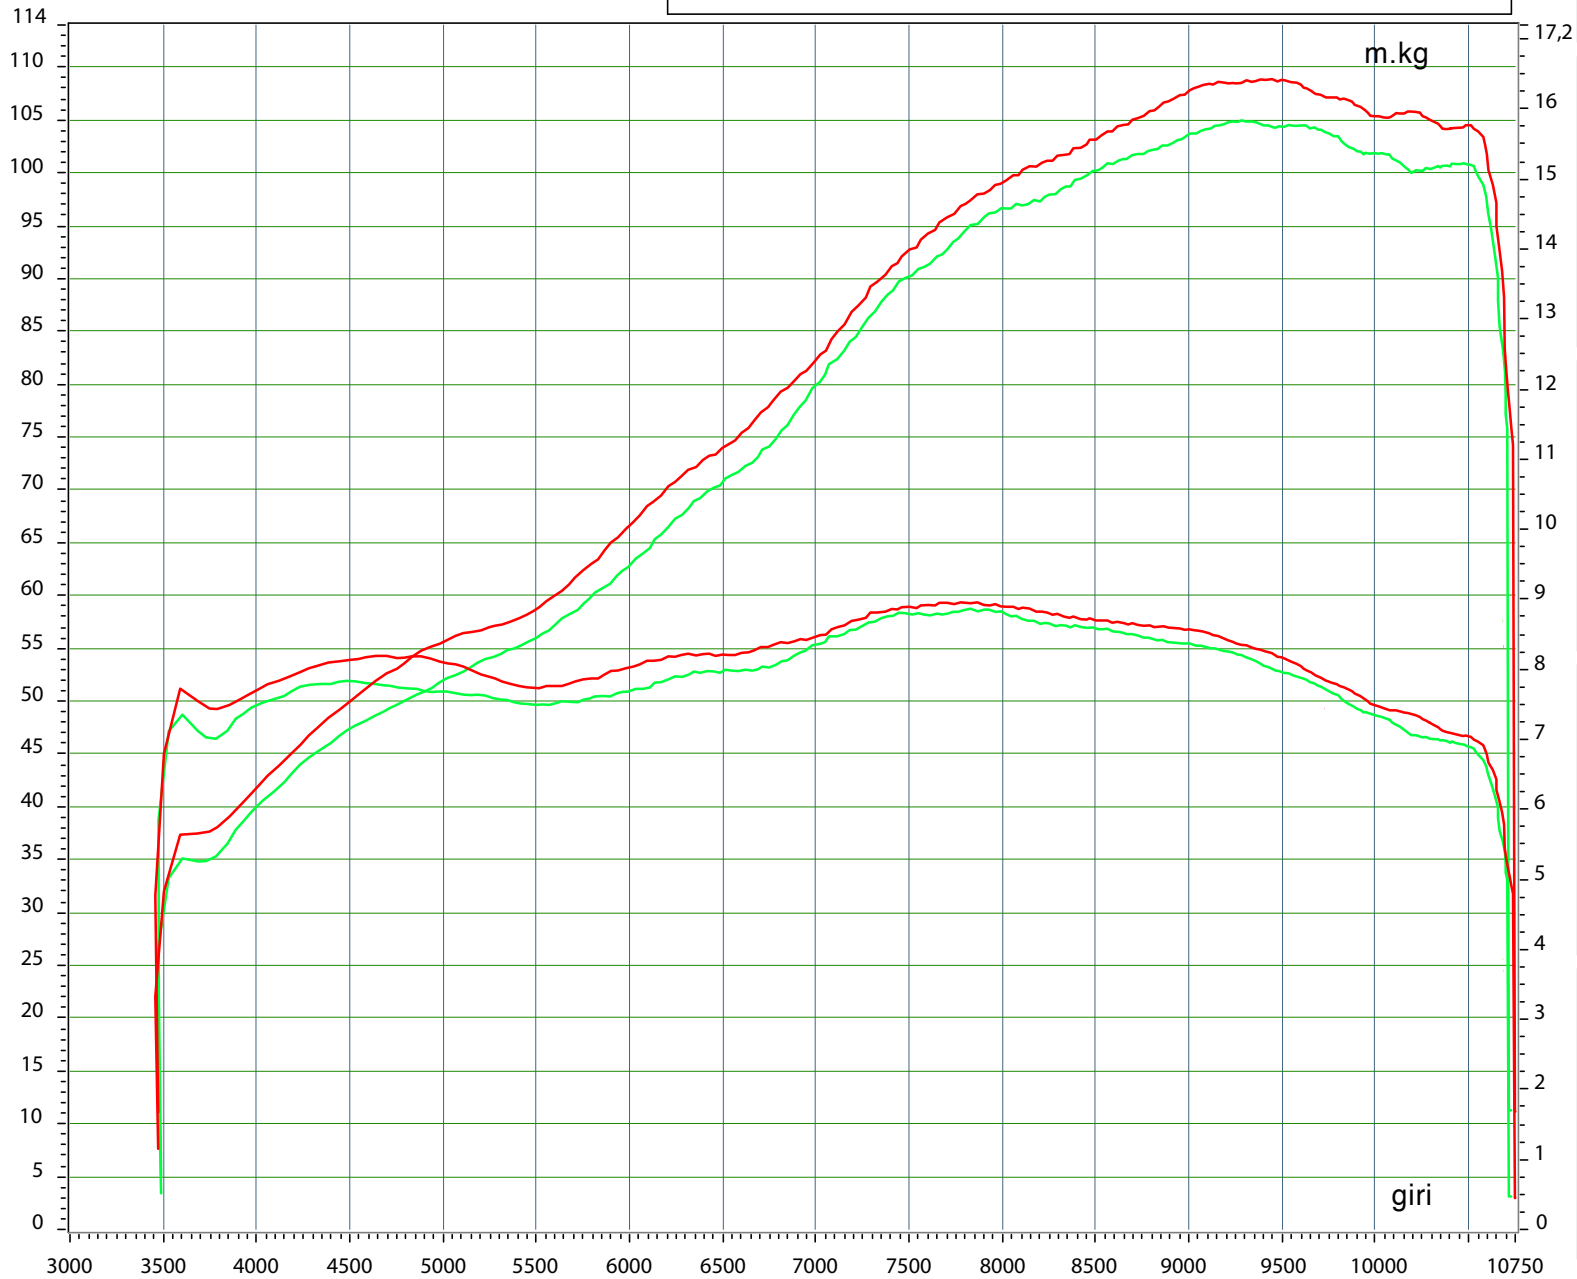

ZARD
Via Nazionale 11
14011 Baldichieri d'Asti (AT)

821 MONSTER
Zard silp-on
108,0 hp - 9384 giri 8,9 m.kg - 7742 giri
Albero CE 95/1

821 MONSTER
standard
105,6 hp - 9341 giri 8,8 m.kg - 7794 giri
Albero CE 95/1

#
0,0 hp - 0 giri 0,0 m.kg - 0 giri
Albero CE 95/1

#
0,0 hp - 0 giri 0,0 m.kg - 0 giri
Albero CE 95/1

#
0,0 hp - 0 giri 0,0 m.kg - 0 giri
Albero CE 95/1